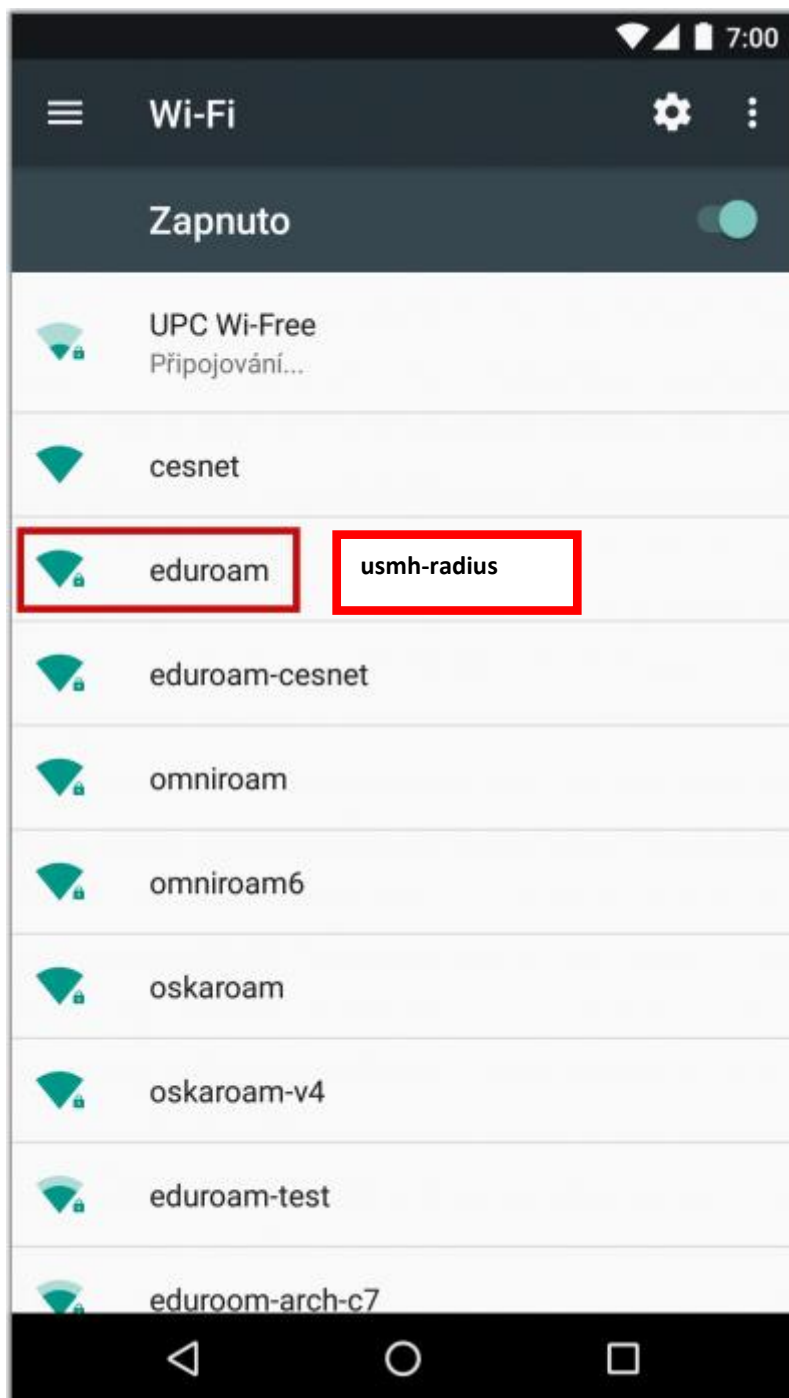

Nastavení zařízení s Android 7+ pro připojení
k wifi sítím eduroam nebo usmh-radius

eduroam

Metoda EAP

PEAP

Ověření Phase 2

MSCHAPV2

Certifikát CA

Použit certifikáty systému